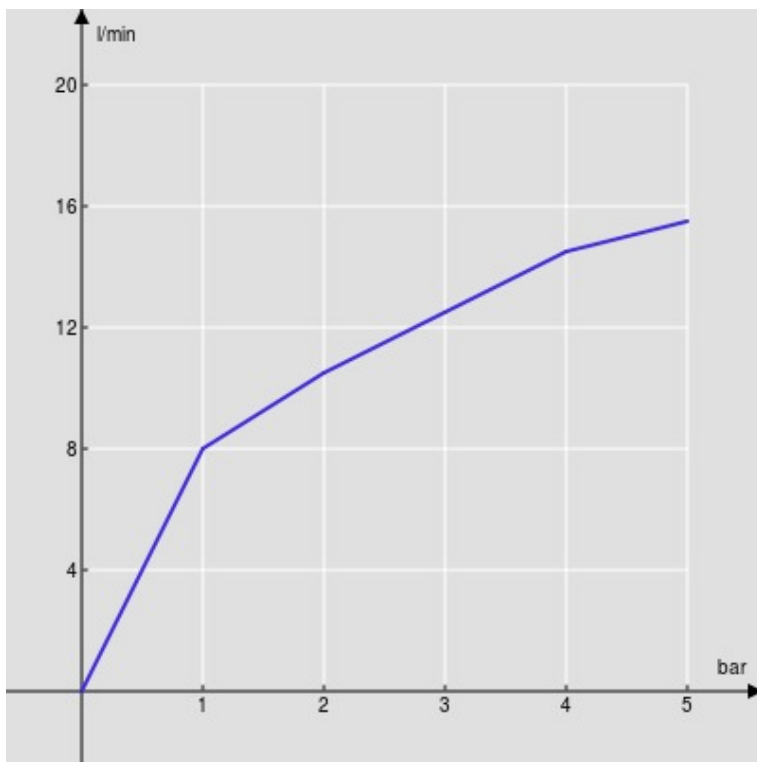

SPECIFICHE

Monocomando

Velvet black

Aeratore anticalcare M 22 x 1

Scarico 1 1/4" con sistema brevettato SNAP

Flessibili inox ø 3/8"

Limitatore di portata con freno al 50%

Imballo: 41,2 x 16,4 x 7,1 cm / 0,004797 m³ / 1,78 kg

DIAGRAMMA DI PORTATA: ACQUA CALDA/FREDDA

— Aeratore

DIAGRAMMA DI PORTATA: ACQUA MISCELATA

— Aeratore