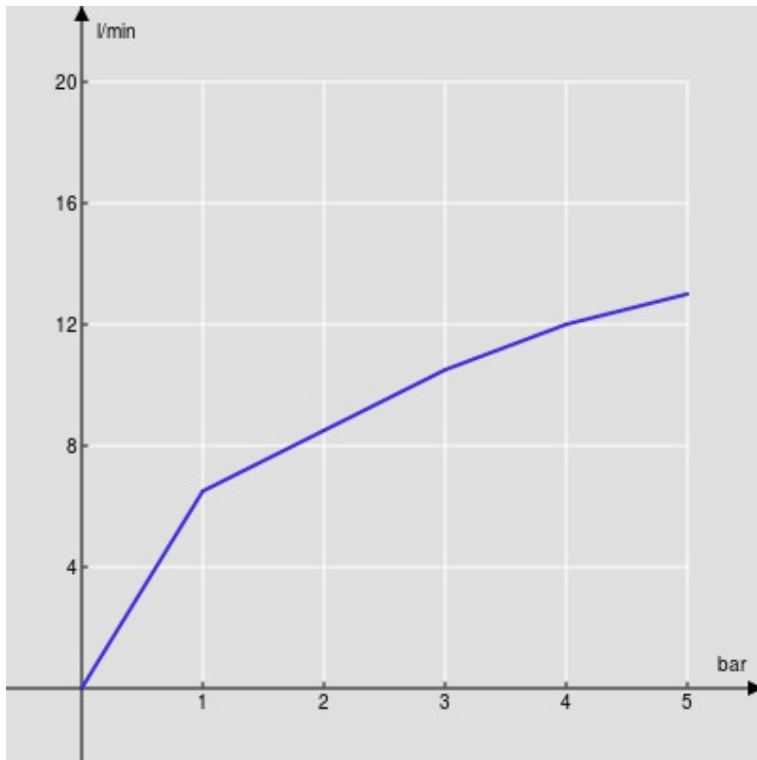

SPECIFICHE

Monocomando

Velvet black

Aeratore anticalcare M 22 x 1

Scarico 1 1/4" con sistema brevettato SNAP

Flessibili inox ø 3/8"

Limitatore di portata con freno al 50%

Imballo: 41,2 x 16,4 x 7,1 cm / 0,004797 m³ / 1,78 kg

DIAGRAMMA DI PORTATA: ACQUA CALDA/FREDDA

— Aeratore

DIAGRAMMA DI PORTATA: ACQUA MISCELATA

— Aeratore