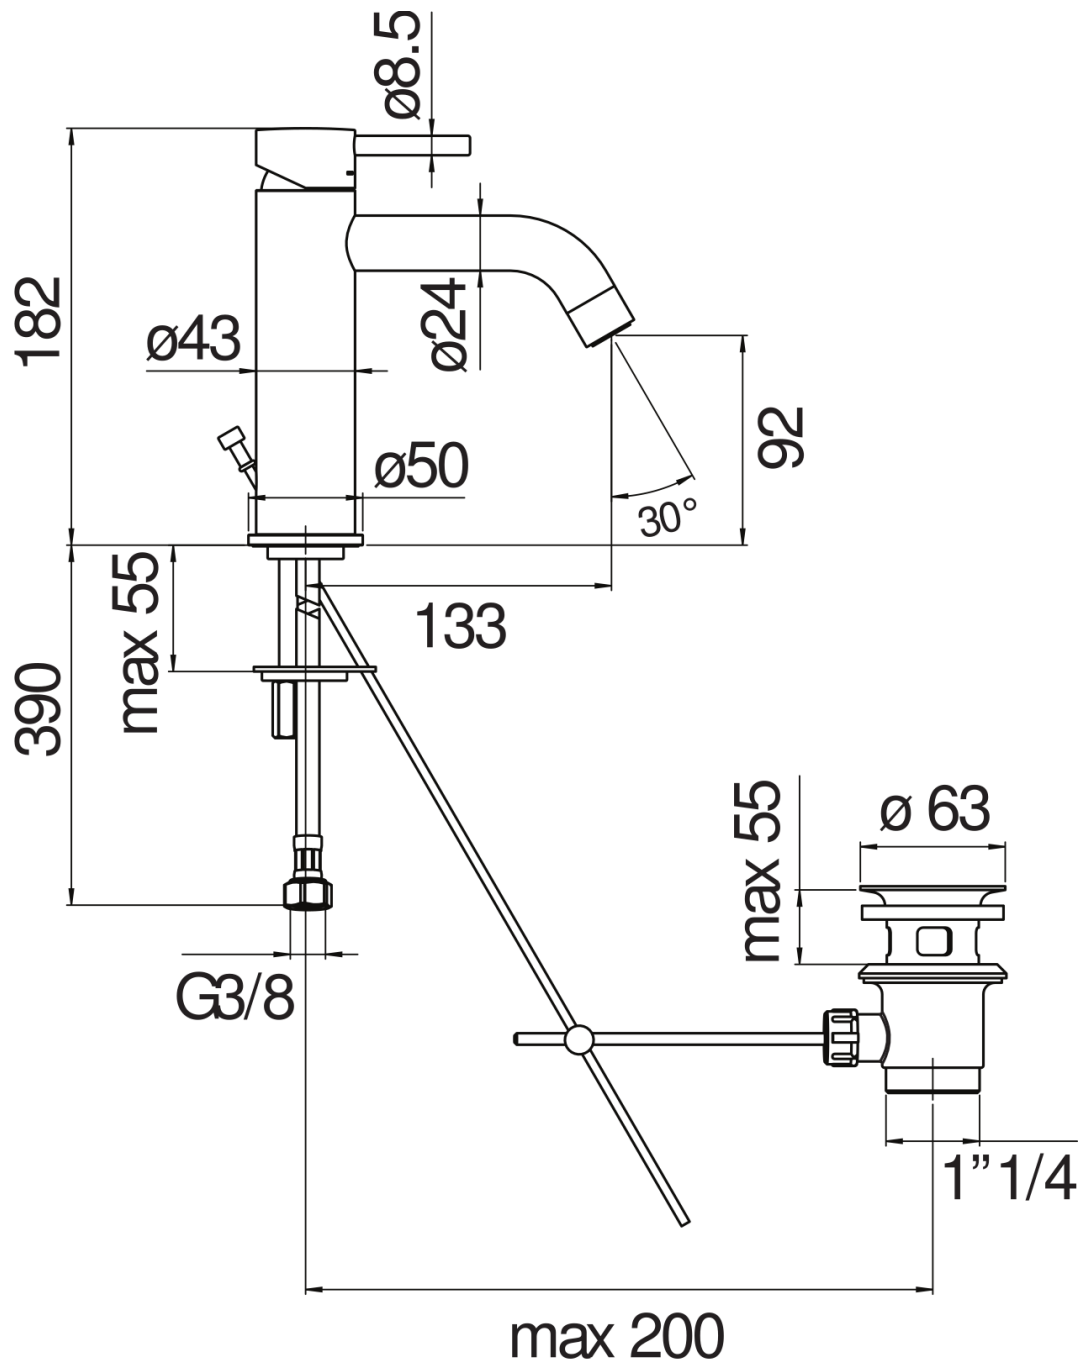

SPECIFICHE

Monocomando

Velvet black

Aeratore anticalcare M 22 x 1

Scarico 1 1/4" con sistema brevettato SNAP

Flessibili inox ø 3/8"

Limitatore di portata con freno al 50%

Imballo: 41,2 x 16,4 x 7,1 cm / 0,004797 m³ / 1,78 kg

DIAGRAMMA DI PORTATA: ACQUA CALDA/FREDDA

— Aeratore

DIAGRAMMA DI PORTATA: ACQUA MISCELATA

— Aeratore